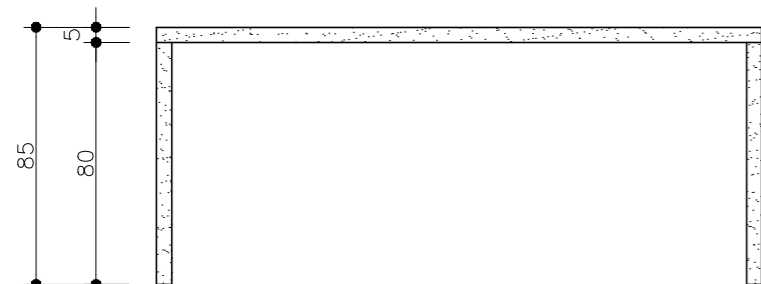

35 APARADOR PRETO EXECUTADO EM MDF DE 18MM DURATEX COM ACABAMENTO MaDeFibra BP LINHA DESIGN NA COR CARVALHO BERLIN OU SIMILAR 1° LINHA

VISTA -APARADOR TV CÂMARA-200X35
escala 1: 25

37 APARADOR PRETO EXECUTADO EM MDF DE 18MM DURATEX COM ACABAMENTO MaDeFibra BP LINHA DESIGN NA COR CARVALHO BERLIN OU SIMILAR 1° LINHA

VISTA -APARADOR SALA REUNIÃO-250X40
escala 1: 25

38 PAINEL EM MDF DE 18MM DURATEX COM ACABAMENTO MaDeFibra BP LINHA DESIGN NA COR CARVALHO HANOVER OU SIMILAR 1° LINHA, COM PRATELEIRAS EM MDF DURATEX COM ACABAMENTO MaDeFibra BP LINHA TRAMA NA COR TITÂNIO OU SIMILAR 1° LINHA

VISTA -PAINEL 300x265
escala 1: 25

39 MESA EXECUTADA EM MDF DE 18MM DURATEX COM ACABAMENTO MaDeFibra BP LINHA TRAMA NA COR TITÂNIO OU SIMILAR 1° LINHA

VISTA -MESA SALA REUNIÃO-420x120
escala 1: 25

56 BALCÃO EXECUTADO EM MDF DE 18MM DURATEX COM ACABAMENTO MaDeFibra BP LINHA DESIGN NA COR CARVALHO HANOVER OU SIMILAR 1° LINHA

VISTA -BALCÃO REFEITÓRIO-300x40
escala 1: 25

RODAPÉ EM GRANITO PRETO SÃO GABRIEL

62 DIVISÓRIA EXECUTADA EM MDF DE 18MM DURATEX COM ACABAMENTO MaDeFibra BP LINHA DESIGN NA COR CARVALHO BERLIN OU SIMILAR 1° LINHA