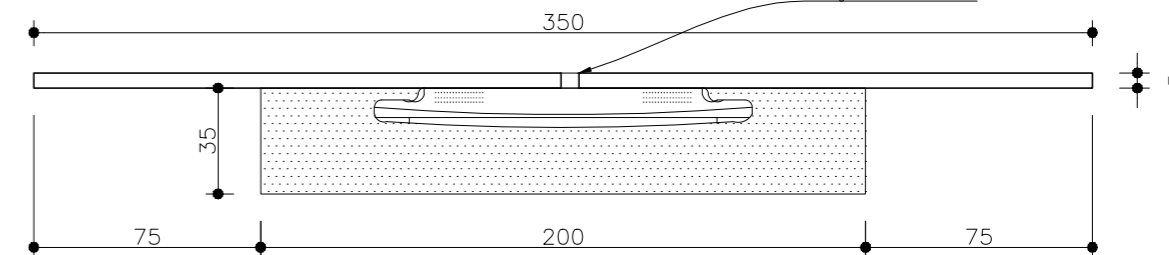

35 APARADOR PRETO EXECUTADO EM MDF DE 18MM DURATEX COM ACABAMENTO MaDeFibra BP LINHA DESIGN NA COR CARVALHO BERLIN OU SIMILAR 1° LINHA

VISTA -APARADOR TV CÂMARA-200X35
escala 1: 25

37 APARADOR PRETO EXECUTADO EM MDF DE 18MM DURATEX COM ACABAMENTO MaDeFibra BP LINHA DESIGN NA COR CARVALHO BERLIN OU SIMILAR 1° LINHA

VISTA -APARADOR SALA REUNIÃO-250X40
escala 1: 25

38 PAINEL EM MDF DE 18MM DURATEX COM ACABAMENTO MaDeFibra BP LINHA DESIGN NA COR CARVALHO HANOVER OU SIMILAR 1° LINHA, COM PRATELEIRAS EM MDF DURATEX COM ACABAMENTO MaDeFibra BP LINHA TRAMA NA COR TITÂNIO OU SIMILAR 1° LINHA

VISTA -PAINEL 300x265
escala 1: 25

39 MESA EXECUTADA EM MDF DE 18MM DURATEX COM ACABAMENTO MaDeFibra BP LINHA TRAMA NA COR TITÂNIO OU SIMILAR 1° LINHA

VISTA -MESA SALA REUNIÃO-420x120
escala 1: 25

56 BALCÃO EXECUTADO EM MDF DE 18MM DURATEX COM ACABAMENTO MaDeFibra BP LINHA DESIGN NA COR CARVALHO HANOVER OU SIMILAR 1° LINHA

VISTA -BALCÃO REFEITÓRIO-300x40
escala 1: 25

RODAPÉ EM GRANITO PRETO SÃO GABRIEL

62 DIVISÓRIA EXECUTADA EM MDF DE 18MM DURATEX COM ACABAMENTO MaDeFibra BP LINHA DESIGN NA COR CARVALHO BERLIN OU SIMILAR 1° LINHA