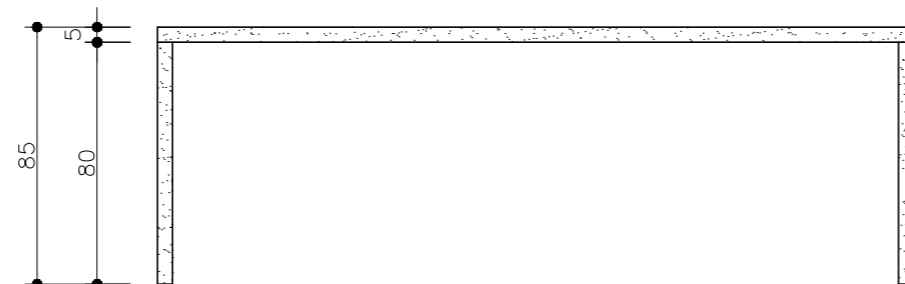

35 APARADOR PRETO EXECUTADO EM MDF DE 18MM DURATEX COM ACABAMENTO MaDeFibra BP LINHA DESIGN NA COR CARVALHO BERLIN OU SIMILAR 1° LINHA

VISTA -APARADOR TV CÂMARA-200X35
escala 1: 25

37 APARADOR PRETO EXECUTADO EM MDF DE 18MM DURATEX COM ACABAMENTO MaDeFibra BP LINHA DESIGN NA COR CARVALHO BERLIN OU SIMILAR 1° LINHA

VISTA -APARADOR SALA REUNIÃO-250X40
escala 1: 25

38 PAINEL EM MDF DE 18MM DURATEX COM ACABAMENTO MaDeFibra BP LINHA DESIGN NA COR CARVALHO HANOVER OU SIMILAR 1° LINHA, COM PRATELEIRAS EM MDF DURATEX COM ACABAMENTO MaDeFibra BP LINHA TRAMA NA COR TITÂNIO OU SIMILAR 1° LINHA

VISTA -PAINEL 300x265
escala 1: 25

39 MESA EXECUTADA EM MDF DE 18MM DURATEX COM ACABAMENTO MaDeFibra BP LINHA TRAMA NA COR TITÂNIO OU SIMILAR 1° LINHA

VISTA -MESA SALA REUNIÃO-420x120
escala 1: 25

56 BALCÃO EXECUTADO EM MDF DE 18MM DURATEX COM ACABAMENTO MaDeFibra BP LINHA DESIGN NA COR CARVALHO HANOVER OU SIMILAR 1° LINHA

VISTA -BALCÃO REFEITÓRIO-300x40
escala 1: 25

RODAPÉ EM GRANITO PRETO SÃO GABRIEL

62 DIVISÓRIA EXECUTADA EM MDF DE 18MM DURATEX COM ACABAMENTO MaDeFibra BP LINHA DESIGN NA COR CARVALHO BERLIN OU SIMILAR 1° LINHA