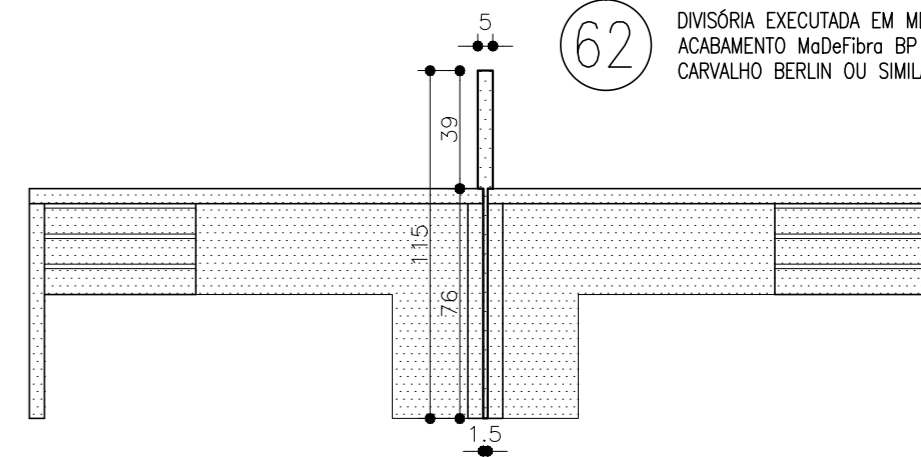

VISTA -APARADOR SALA REUNIÃO-250X40
escala 1: 25

38 PAINEL EM MDF DE 18MM DURATEX COM ACABAMENTO MaDeFibra BP LINHA DESIGN NA COR CARVALHO HANOVER OU SIMILAR 1° LINHA, COM PRATELEIRAS EM MDF DURATEX COM ACABAMENTO MaDeFibra BP LINHA TRAMA NA COR TITÂNIO OU SIMILAR 1° LINHA

VISTA -PAINEL 300x265
escala 1: 25

39 MESA EXECUTADA EM MDF DE 18MM DURATEX COM ACABAMENTO MaDeFibra BP LINHA TRAMA NA COR TITÂNIO OU SIMILAR 1° LINHA

VISTA -MESA SALA REUNIÃO-420x120
escala 1: 25

56 BALCÃO EXECUTADO EM MDF DE 18MM DURATEX COM ACABAMENTO MaDeFibra BP LINHA DESIGN NA COR CARVALHO HANOVER OU SIMILAR 1° LINHA

VISTA -BALCÃO REFEITÓRIO-300x40
escala 1: 25

RODAPÉ EM GRANITO PRETO SÃO GABRIEL

62 DIVISÓRIA EXECUTADA EM MDF DE 18MM DURATEX COM ACABAMENTO MaDeFibra BP LINHA DESIGN NA COR CARVALHO BERLIN OU SIMILAR 1° LINHA

DIVISÓRIA PARA MESAS DA TV CÂMARA
escala 1: 25

NOTAS: Conferir medidas no local, com destaque para mobiliários executados integralmente entre vão. Aspectos relativos à estabilidade estrutural, encaixes, colas e fixações são de responsabilidade do executor. Em caso de dúvida, consultar o arquiteto.