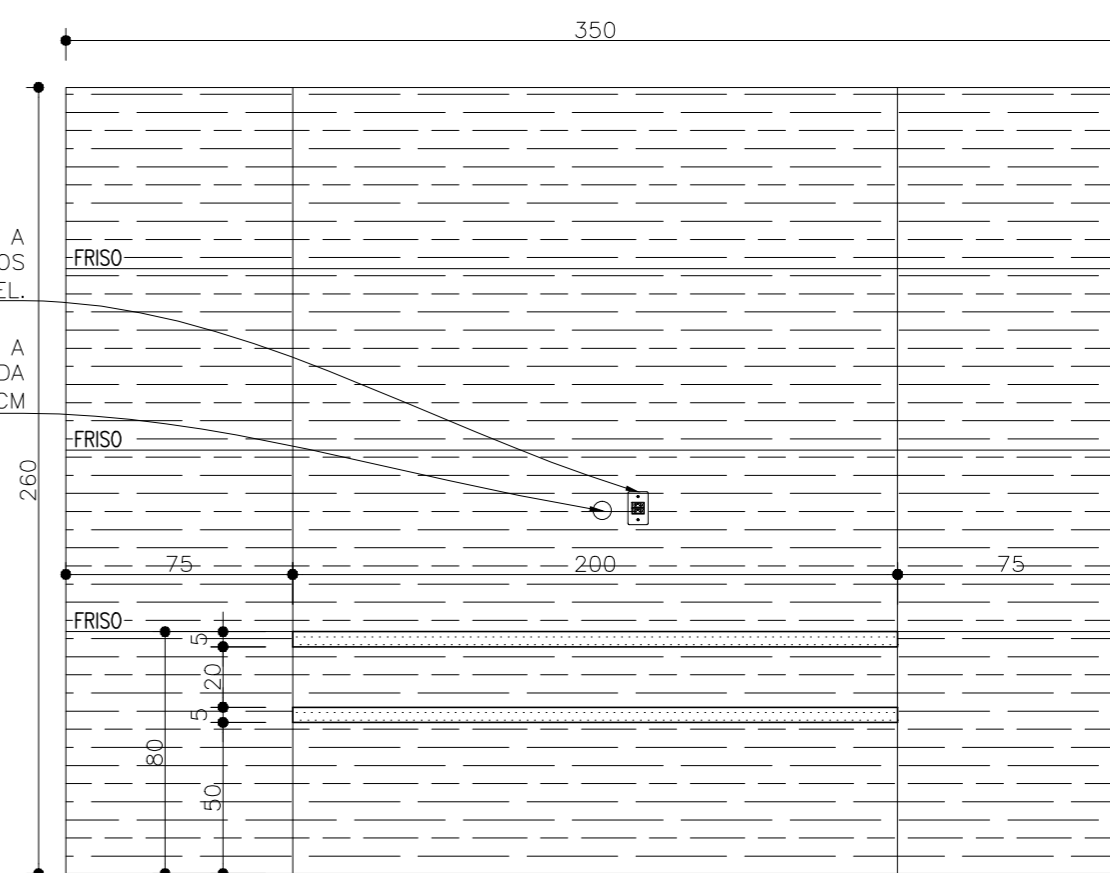

35 APARADOR PRETO EXECUTADO EM MDF DE 18MM DURATEX COM ACABAMENTO MaDeFibra BP LINHA DESIGN NA COR CARVALHO BERLIN OU SIMILAR 1° LINHA

VISTA -APARADOR TV CÂMARA-200X35
escala 1: 25

37 APARADOR PRETO EXECUTADO EM MDF DE 18MM DURATEX COM ACABAMENTO MaDeFibra BP LINHA DESIGN NA COR CARVALHO BERLIN OU SIMILAR 1° LINHA

VISTA -APARADOR SALA REUNIÃO-250X40
escala 1: 25

38 PAINEL EM MDF DE 18MM DURATEX COM ACABAMENTO MaDeFibra BP LINHA DESIGN NA COR CARVALHO HANOVER OU SIMILAR 1° LINHA, COM PRATELEIRAS EM MDF DURATEX COM ACABAMENTO MaDeFibra BP LINHA TRAMA NA COR TITÂNIO OU SIMILAR 1° LINHA

VISTA -PAINEL 300x265
escala 1: 25

39 MESA EXECUTADA EM MDF DE 18MM DURATEX COM ACABAMENTO MaDeFibra BP LINHA TRAMA NA COR TITÂNIO OU SIMILAR 1° LINHA

VISTA -MESA SALA REUNIÃO-420x120
escala 1: 25

56 BALCÃO EXECUTADO EM MDF DE 18MM DURATEX COM ACABAMENTO MaDeFibra BP LINHA DESIGN NA COR CARVALHO HANOVER OU SIMILAR 1° LINHA

VISTA -BALCÃO REFEITÓRIO-300x40
escala 1: 25

RODAPÉ EM GRANITO PRETO SÃO GABRIEL

62 DIVISÓRIA EXECUTADA EM MDF DE 18MM DURATEX COM ACABAMENTO MaDeFibra BP LINHA DESIGN NA COR CARVALHO BERLIN OU SIMILAR 1° LINHA