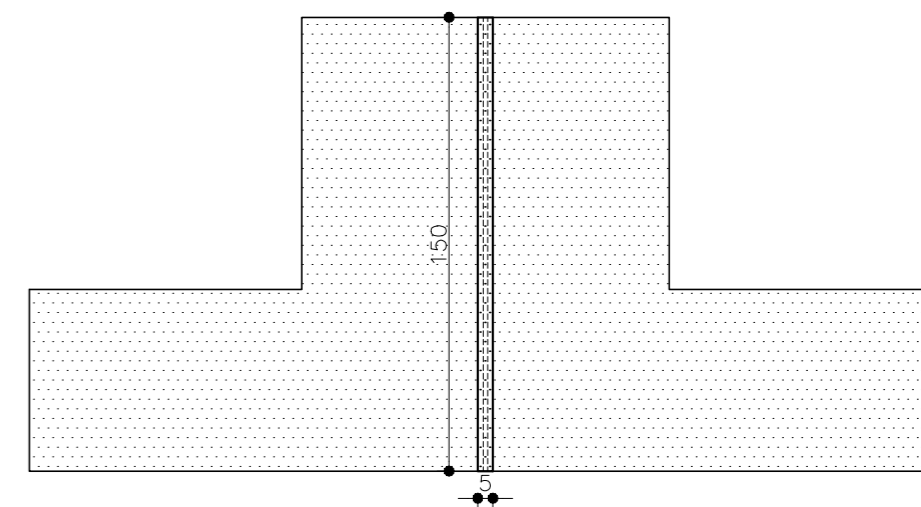

VISTA -APARADOR SALA REUNIÃO-250X40
escala 1: 25

38 PAINEL EM MDF DE 18MM DURATEX COM ACABAMENTO MaDeFibra BP LINHA DESIGN NA COR CARVALHO HANOVER OU SIMILAR 1° LINHA, COM PRATELEIRAS EM MDF DURATEX COM ACABAMENTO MaDeFibra BP LINHA TRAMA NA COR TITÂNIO OU SIMILAR 1° LINHA

VISTA -PAINEL 300x265
escala 1: 25

39 MESA EXECUTADA EM MDF DE 18MM DURATEX COM ACABAMENTO MaDeFibra BP LINHA TRAMA NA COR TITÂNIO OU SIMILAR 1° LINHA

VISTA -MESA SALA REUNIÃO-420x120
escala 1: 25

56 BALCÃO EXECUTADO EM MDF DE 18MM DURATEX COM ACABAMENTO MaDeFibra BP LINHA DESIGN NA COR CARVALHO HANOVER OU SIMILAR 1° LINHA

VISTA -BALCÃO REFEITÓRIO-300x40
escala 1: 25

RODAPÉ EM GRANITO PRETO SÃO GABRIEL

62 DIVISÓRIA EXECUTADA EM MDF DE 18MM DURATEX COM ACABAMENTO MaDeFibra BP LINHA DESIGN NA COR CARVALHO BERLIN OU SIMILAR 1° LINHA

DIVISÓRIA PARA MESAS DA TV CÂMARA
escala 1: 25

NOTAS: Conferir medidas no local, com destaque para mobiliários executados integralmente entre vão. Aspectos relativos à estabilidade estrutural, encaixes, colas e fixações são de responsabilidade do executor. Em caso de dúvida, consultar o arquiteto.