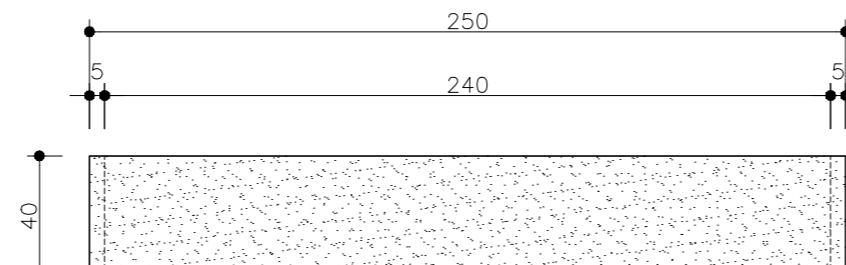

35 APARADOR PRETO EXECUTADO EM MDF DE 18MM DURATEX COM ACABAMENTO MaDeFibra BP LINHA DESIGN NA COR CARVALHO BERLIN OU SIMILAR 1° LINHA

VISTA -APARADOR TV CÂMARA-200X35
escala 1: 25

37 APARADOR PRETO EXECUTADO EM MDF DE 18MM DURATEX COM ACABAMENTO MaDeFibra BP LINHA DESIGN NA COR CARVALHO BERLIN OU SIMILAR 1° LINHA

VISTA -APARADOR SALA REUNIÃO-250X40
escala 1: 25

38 PAINEL EM MDF DE 18MM DURATEX COM ACABAMENTO MaDeFibra BP LINHA DESIGN NA COR CARVALHO HANOVER OU SIMILAR 1° LINHA, COM PRATELEIRAS EM MDF DURATEX COM ACABAMENTO MaDeFibra BP LINHA TRAMA NA COR TITÂNIO OU SIMILAR 1° LINHA

VISTA -PAINEL 300x265
escala 1: 25

39 MESA EXECUTADA EM MDF DE 18MM DURATEX COM ACABAMENTO MaDeFibra BP LINHA TRAMA NA COR TITÂNIO OU SIMILAR 1° LINHA

VISTA -MESA SALA REUNIÃO-420x120
escala 1: 25

56 BALCÃO EXECUTADO EM MDF DE 18MM DURATEX COM ACABAMENTO MaDeFibra BP LINHA DESIGN NA COR CARVALHO HANOVER OU SIMILAR 1° LINHA

VISTA -BALCÃO REFEITÓRIO-300x40
escala 1: 25

RODAPÉ EM GRANITO PRETO SÃO GABRIEL

62 DIVISÓRIA EXECUTADA EM MDF DE 18MM DURATEX COM ACABAMENTO MaDeFibra BP LINHA DESIGN NA COR CARVALHO BERLIN OU SIMILAR 1° LINHA