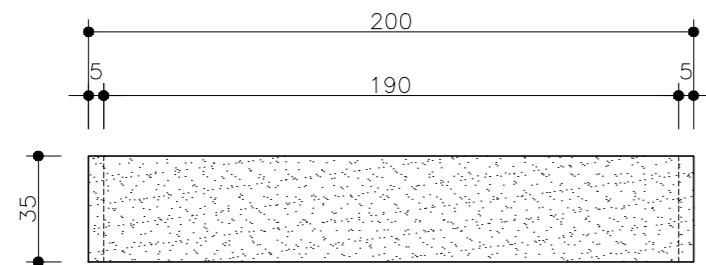

35 APARADOR PRETO EXECUTADO EM MDF DE 18MM DURATEX COM ACABAMENTO MaDeFibra BP LINHA DESIGN NA COR CARVALHO BERLIN OU SIMILAR 1° LINHA

VISTA -APARADOR TV CÂMARA-200X35
escala 1: 25

37 APARADOR PRETO EXECUTADO EM MDF DE 18MM DURATEX COM ACABAMENTO MaDeFibra BP LINHA DESIGN NA COR CARVALHO BERLIN OU SIMILAR 1° LINHA

VISTA -APARADOR SALA REUNIÃO-250X40
escala 1: 25

38 PAINEL EM MDF DE 18MM DURATEX COM ACABAMENTO MaDeFibra BP LINHA DESIGN NA COR CARVALHO HANOVER OU SIMILAR 1° LINHA, COM PRATELEIRAS EM MDF DURATEX COM ACABAMENTO MaDeFibra BP LINHA TRAMA NA COR TITÂNIO OU SIMILAR 1° LINHA

VISTA -PAINEL 300x265
escala 1: 25

39 MESA EXECUTADA EM MDF DE 18MM DURATEX COM ACABAMENTO MaDeFibra BP LINHA TRAMA NA COR TITÂNIO OU SIMILAR 1° LINHA

VISTA -MESA SALA REUNIÃO-420x120
escala 1: 25

56 BALCÃO EXECUTADO EM MDF DE 18MM DURATEX COM ACABAMENTO MaDeFibra BP LINHA DESIGN NA COR CARVALHO HANOVER OU SIMILAR 1° LINHA

VISTA -BALCÃO REFEITÓRIO-300x40
escala 1: 25

RODAPÉ EM GRANITO PRETO SÃO GABRIEL

62 DIVISÓRIA EXECUTADA EM MDF DE 18MM DURATEX COM ACABAMENTO MaDeFibra BP LINHA DESIGN NA COR CARVALHO BERLIN OU SIMILAR 1° LINHA