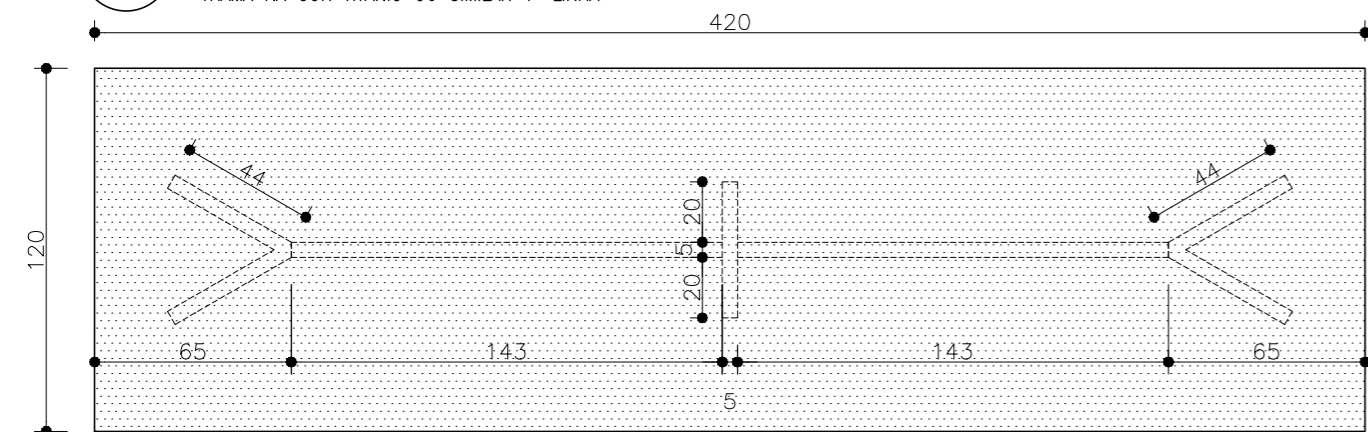

35 APARADOR PRETO EXECUTADO EM MDF DE 18MM DURATEX COM ACABAMENTO MaDeFibra BP LINHA DESIGN NA COR CARVALHO BERLIN OU SIMILAR 1° LINHA

VISTA -APARADOR TV CÂMARA-200X35
escala 1: 25

37 APARADOR PRETO EXECUTADO EM MDF DE 18MM DURATEX COM ACABAMENTO MaDeFibra BP LINHA DESIGN NA COR CARVALHO BERLIN OU SIMILAR 1° LINHA

VISTA -APARADOR SALA REUNIÃO-250X40
escala 1: 25

38 PAINEL EM MDF DE 18MM DURATEX COM ACABAMENTO MaDeFibra BP LINHA DESIGN NA COR CARVALHO HANOVER OU SIMILAR 1° LINHA, COM PRATELEIRAS EM MDF DURATEX COM ACABAMENTO MaDeFibra BP LINHA TRAMA NA COR TITÂNIO OU SIMILAR 1° LINHA

VISTA -PAINEL 300x265
escala 1: 25

39 MESA EXECUTADA EM MDF DE 18MM DURATEX COM ACABAMENTO MaDeFibra BP LINHA TRAMA NA COR TITÂNIO OU SIMILAR 1° LINHA

VISTA -MESA SALA REUNIÃO-420x120
escala 1: 25

56 BALCÃO EXECUTADO EM MDF DE 18MM DURATEX COM ACABAMENTO MaDeFibra BP LINHA DESIGN NA COR CARVALHO HANOVER OU SIMILAR 1° LINHA

VISTA -BALCÃO REFEITÓRIO-300x40
escala 1: 25

RODAPÉ EM GRANITO PRETO SÃO GABRIEL

62 DIVISÓRIA EXECUTADA EM MDF DE 18MM DURATEX COM ACABAMENTO MaDeFibra BP LINHA DESIGN NA COR CARVALHO BERLIN OU SIMILAR 1° LINHA