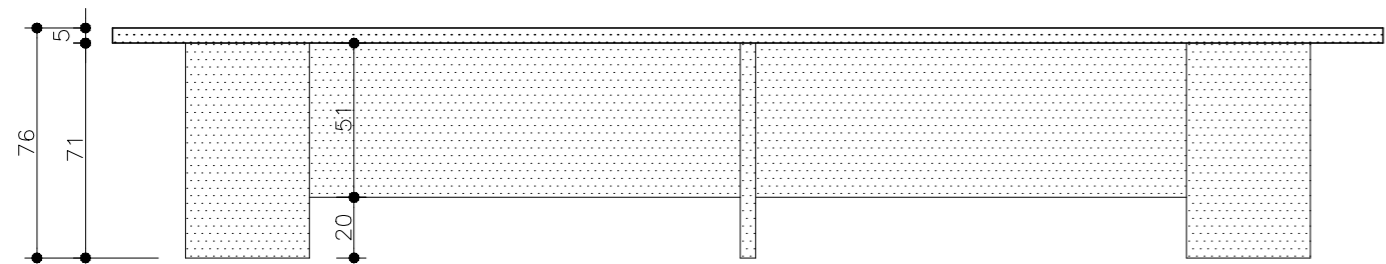

35 APARADOR PRETO EXECUTADO EM MDF DE 18MM DURATEX COM ACABAMENTO MaDeFibra BP LINHA DESIGN NA COR CARVALHO BERLIN OU SIMILAR 1° LINHA

VISTA -APARADOR TV CÂMARA-200X35
escala 1: 25

37 APARADOR PRETO EXECUTADO EM MDF DE 18MM DURATEX COM ACABAMENTO MaDeFibra BP LINHA DESIGN NA COR CARVALHO BERLIN OU SIMILAR 1° LINHA

VISTA -APARADOR SALA REUNIÃO-250X40
escala 1: 25

38 PAINEL EM MDF DE 18MM DURATEX COM ACABAMENTO MaDeFibra BP LINHA DESIGN NA COR CARVALHO HANOVER OU SIMILAR 1° LINHA, COM PRATELEIRAS EM MDF DURATEX COM ACABAMENTO MaDeFibra BP LINHA TRAMA NA COR TITÂNIO OU SIMILAR 1° LINHA

VISTA -PAINEL 300x265
escala 1: 25

39 MESA EXECUTADA EM MDF DE 18MM DURATEX COM ACABAMENTO MaDeFibra BP LINHA TRAMA NA COR TITÂNIO OU SIMILAR 1° LINHA

VISTA -MESA SALA REUNIÃO-420x120
escala 1: 25

56 BALCÃO EXECUTADO EM MDF DE 18MM DURATEX COM ACABAMENTO MaDeFibra BP LINHA DESIGN NA COR CARVALHO HANOVER OU SIMILAR 1° LINHA

VISTA -BALCÃO REFEITÓRIO-300x40
escala 1: 25

RODAPÉ EM GRANITO PRETO SÃO GABRIEL

62 DIVISÓRIA EXECUTADA EM MDF DE 18MM DURATEX COM ACABAMENTO MaDeFibra BP LINHA DESIGN NA COR CARVALHO BERLIN OU SIMILAR 1° LINHA