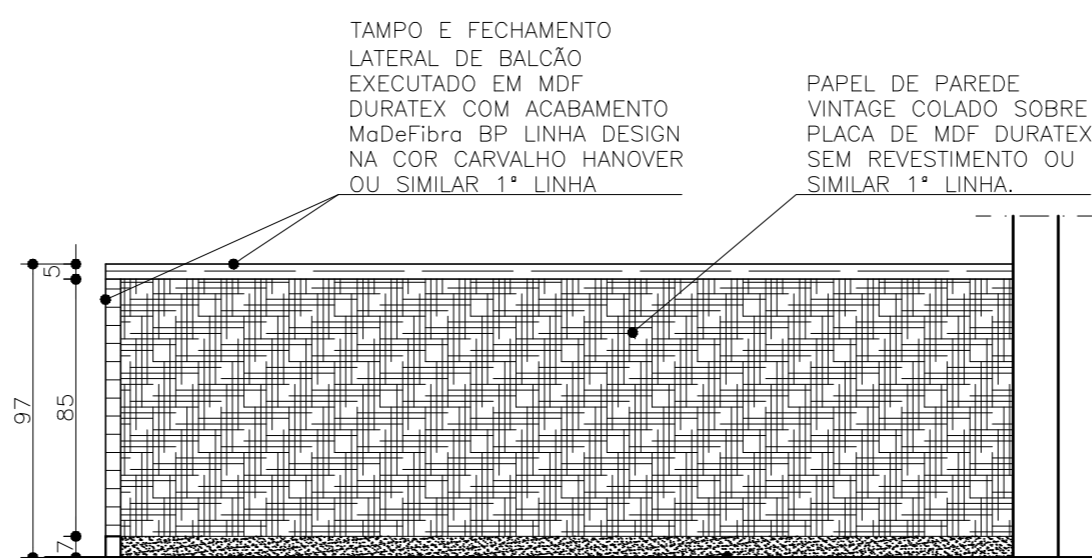

35 APARADOR PRETO EXECUTADO EM MDF DE 18MM DURATEX COM ACABAMENTO MaDeFibra BP LINHA DESIGN NA COR CARVALHO BERLIN OU SIMILAR 1° LINHA

VISTA -APARADOR TV CÂMARA-200X35
escala 1: 25

37 APARADOR PRETO EXECUTADO EM MDF DE 18MM DURATEX COM ACABAMENTO MaDeFibra BP LINHA DESIGN NA COR CARVALHO BERLIN OU SIMILAR 1° LINHA

VISTA -APARADOR SALA REUNIÃO-250X40
escala 1: 25

38 PAINEL EM MDF DE 18MM DURATEX COM ACABAMENTO MaDeFibra BP LINHA DESIGN NA COR CARVALHO HANOVER OU SIMILAR 1° LINHA, COM PRATELEIRAS EM MDF DURATEX COM ACABAMENTO MaDeFibra BP LINHA TRAMA NA COR TITÂNIO OU SIMILAR 1° LINHA

VISTA -PAINEL 300x265
escala 1: 25

39 MESA EXECUTADA EM MDF DE 18MM DURATEX COM ACABAMENTO MaDeFibra BP LINHA TRAMA NA COR TITÂNIO OU SIMILAR 1° LINHA

VISTA -MESA SALA REUNIÃO-420x120
escala 1: 25

56 BALCÃO EXECUTADO EM MDF DE 18MM DURATEX COM ACABAMENTO MaDeFibra BP LINHA DESIGN NA COR CARVALHO HANOVER OU SIMILAR 1° LINHA

VISTA -BALCÃO REFEITÓRIO-300x40
escala 1: 25

RODAPÉ EM GRANITO PRETO SÃO GABRIEL

62 DIVISÓRIA EXECUTADA EM MDF DE 18MM DURATEX COM ACABAMENTO MaDeFibra BP LINHA DESIGN NA COR CARVALHO BERLIN OU SIMILAR 1° LINHA