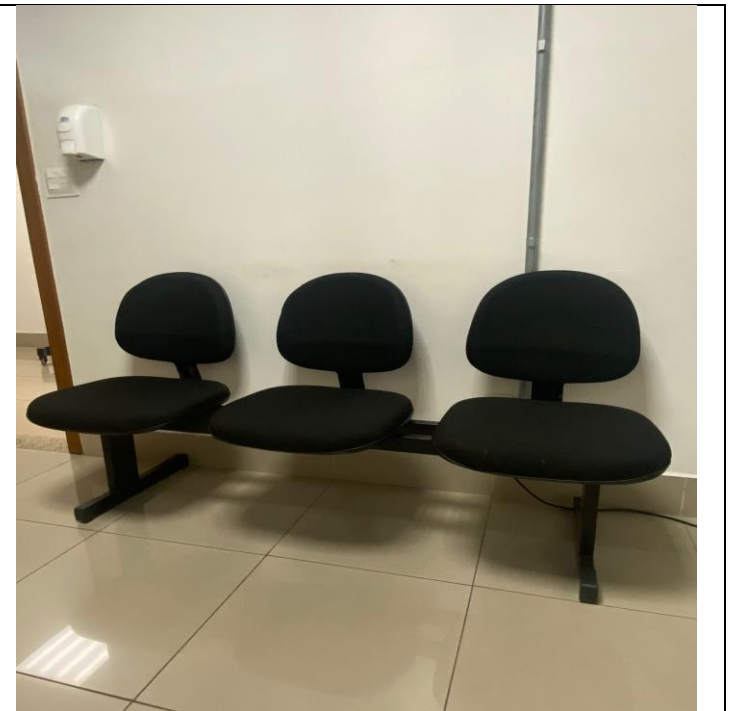

ANEXO FOTOGRÁFICO ILUSTRATIVO

Cadeira Executiva Giratória Estofada Preta

Cadeira Secretária Giratória Estofada Preta

Cadeira Presidente Giratória Estofada Preta

Longarina Estofada 3 Lugares Preta

Mesa em "L" – MDF de 18mm – 1,50 x 1,50 – 3 Gavetas, puxador

Gaveteiro Executado em MDF de 18mm – 45 x 50 – 5 Gavetas, puxador

Arquivo para pastas suspensas em MDF 18mm – Medindo 135 x 48 x 50 com 4 gavetas e puxadores

Mesa reunião executada em MDF – 1,40 x 70 H= 76

Mesa executada em MDF – 1,20 x 60 – 3 gavetas, H = 76

Armário executado em MDF, medindo 90 x 45 H = 1,60

Bancada executada em MDF 18 mm, 3,60 x 60 H = 76

CÂMARA MUNICIPAL DE SETE LAGOAS
ESTADO DE MINAS GERAIS